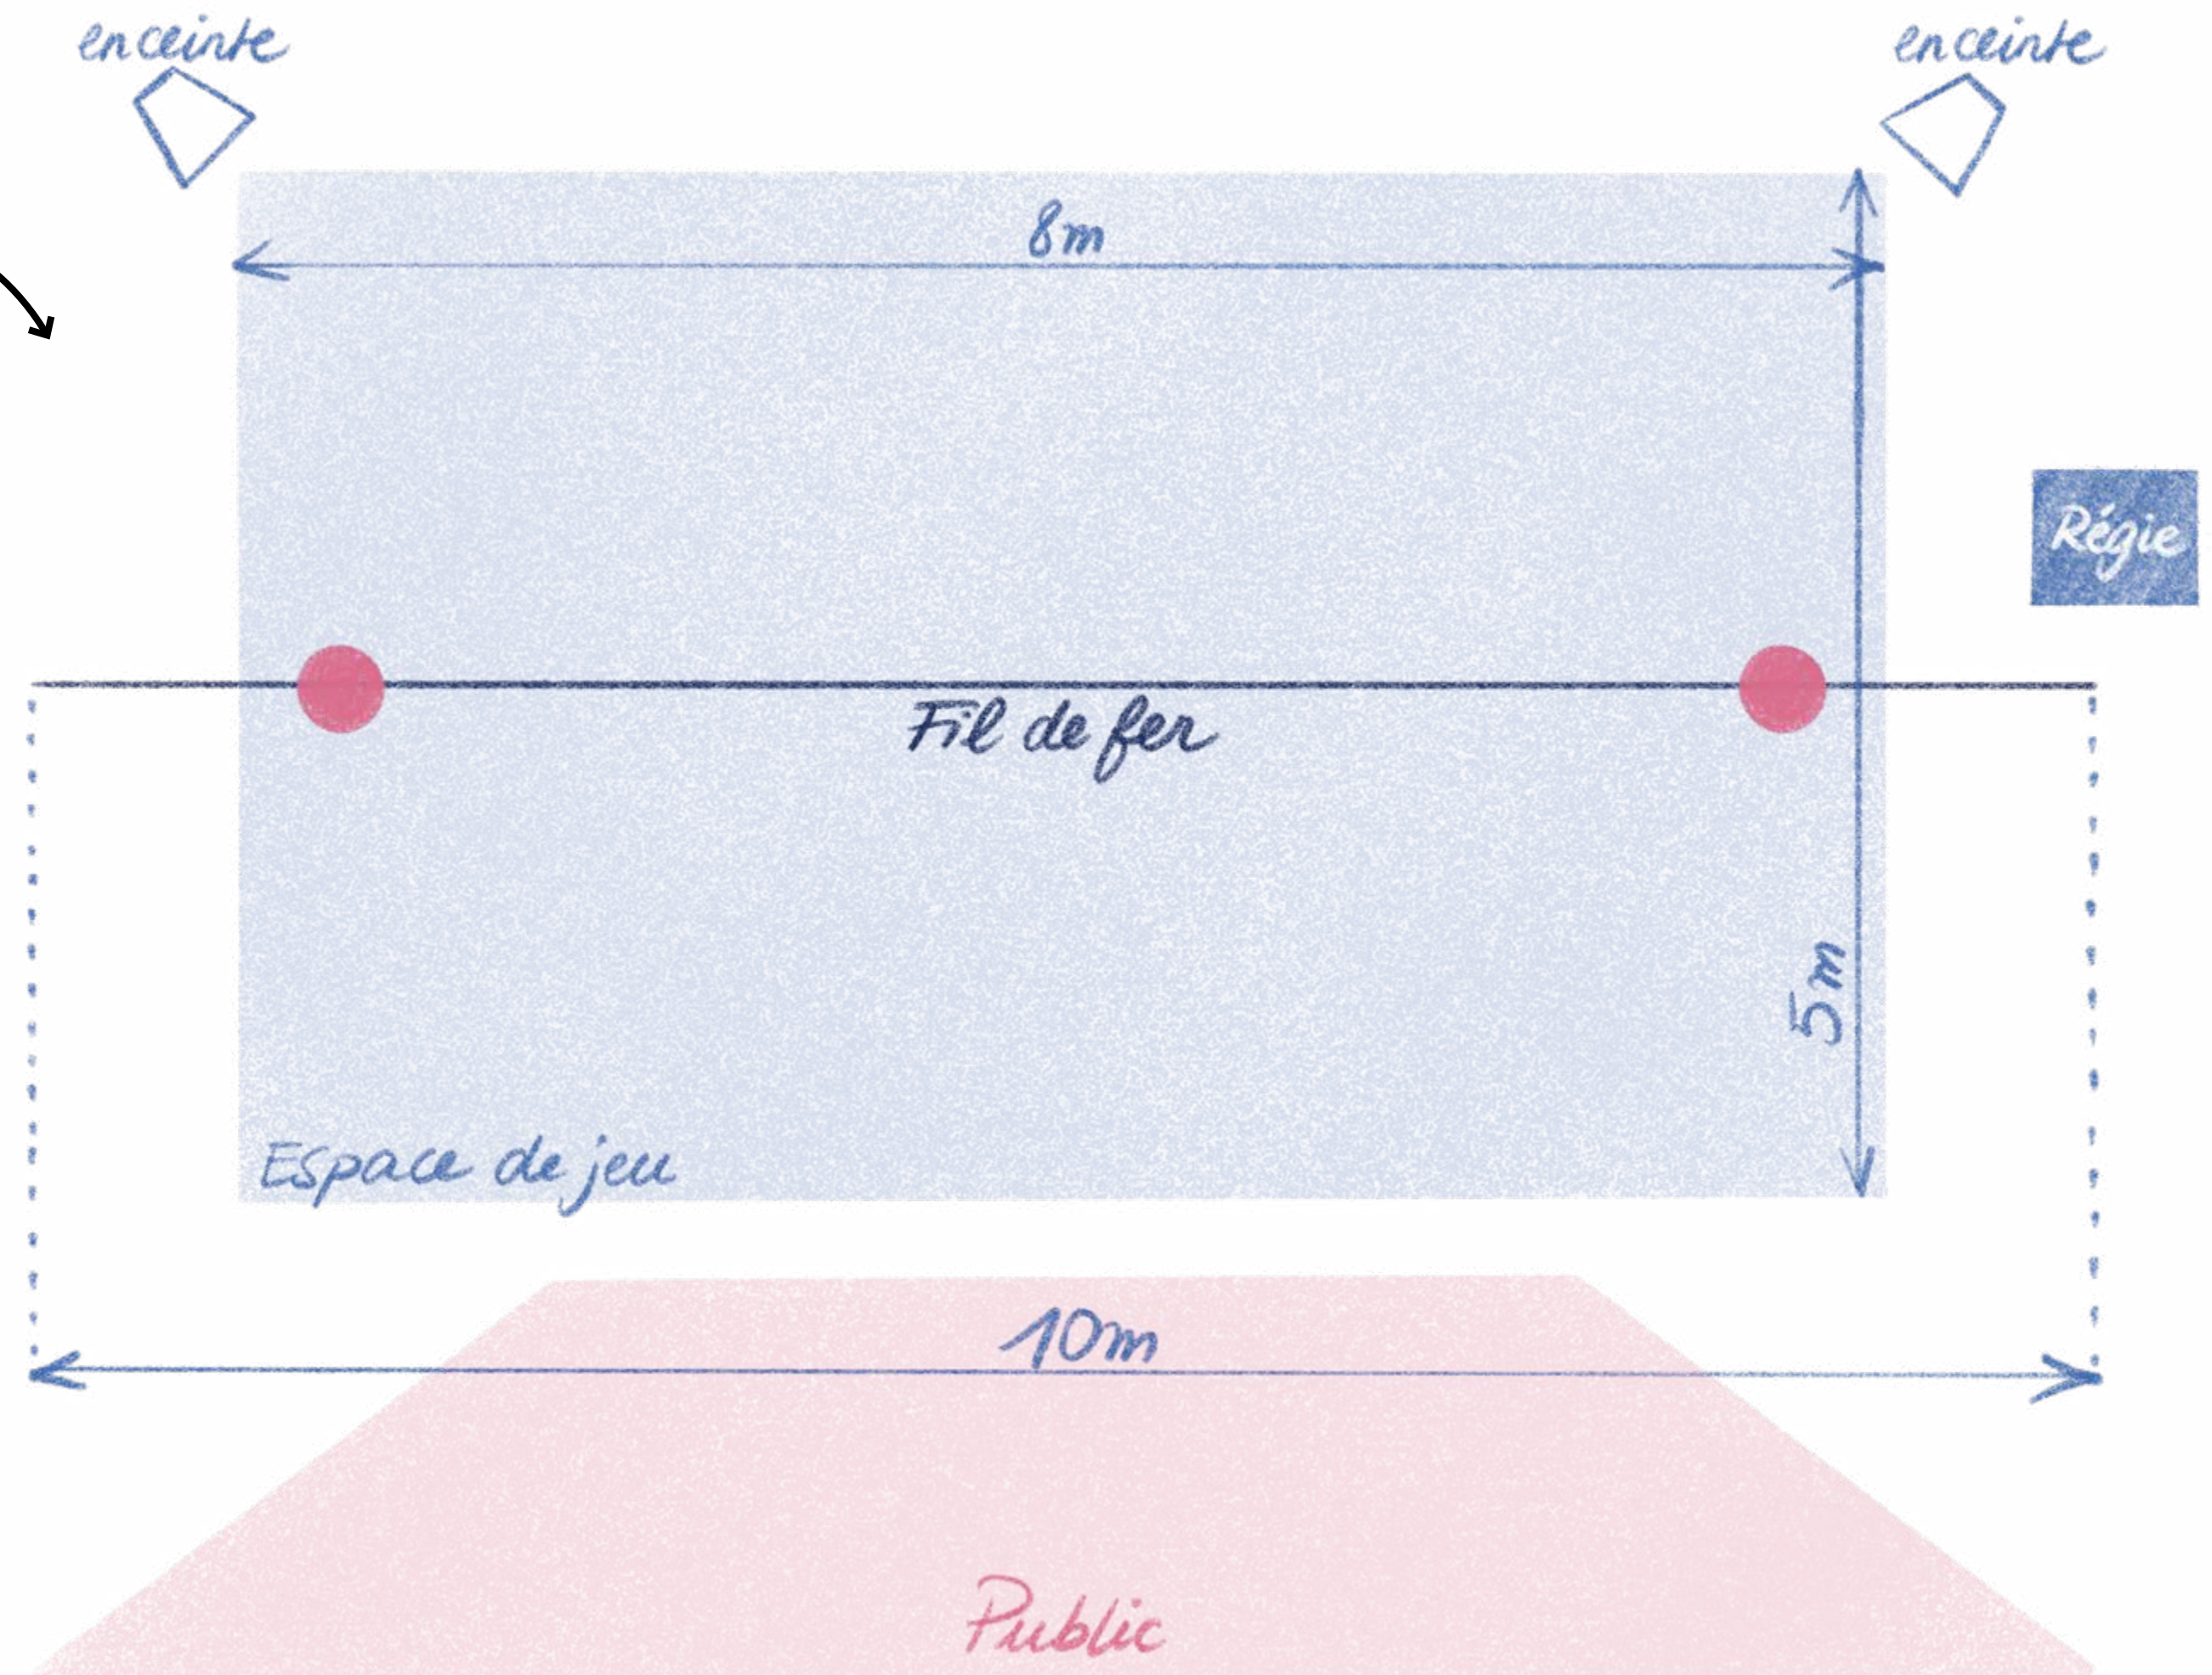

UN DUO SUR LE FIL, À LA CROISÉE DU CIRQUE ET DU THÉÂTRE

DURÉE
45mn

TOUS PUBLICS
Conseillé à partir de 7 ans

De et avec ALIZÉE CLAUS
& ÉMILE CHAYGNEAUD

REGARD EXTÉRIEUR

Dorothee Sornique, Pierre Déaux, Céline Pique

Installation du fil

JAUGE
50-300 personnes

SOL
Plat, stable, propre
et sec

MONTAGE
2h
DÉMONTAGE
1h

**BRANCHEMENT
ÉLECTRIQUE**
220V

2 POINTS D'ACCROCHE espacés d'au minimum 10m.
Chaque point doit pouvoir supporter
une traction de 2T (arbres, pinces ou lests).
5M DE HAUTEUR libres.